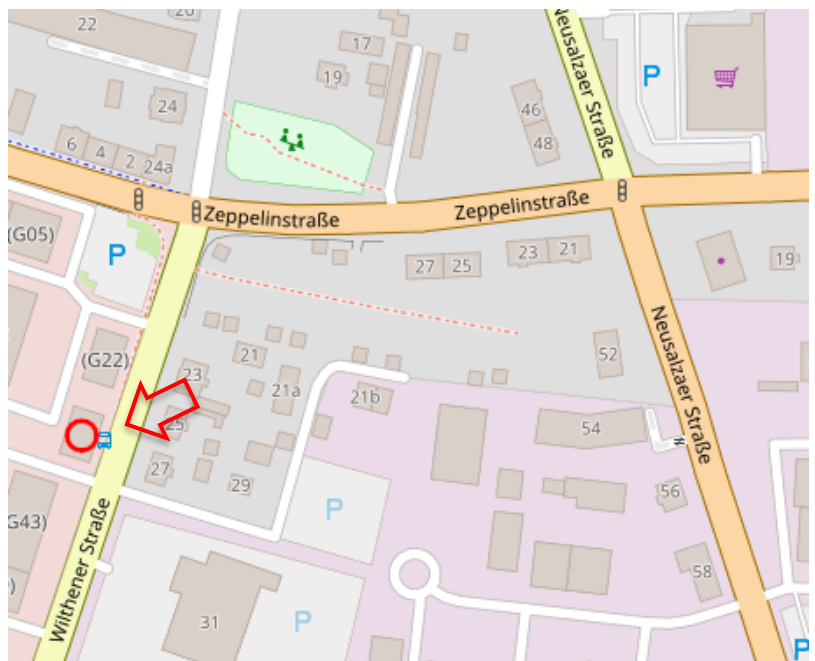

Anreise mit dem Auto

Aus Norden über B96

Folgen Sie der B96 nach Halle und biegen Sie dann nach dem AKZENT Hotel nach rechts auf die Wilthener Straße ab. Das Gebäude, in dem wir ansässig sind, ist das zweite auf der rechten Seite.

Aus Süden über B96

Biegen Sie vor dem Volvo Autohaus nach links auf die Edisonstraße ab und anschließend nach rechts auf die Wilthener Straße. Das Gebäude, in dem wir ansässig sind, ist das vorletzte auf der linken Seite.

Aus Westen über A4

Verlassen Sie die A4 bei der Ausfahrt 89-Bautzen-West Richtung Bautzen-West / Hoyerswerda und biegen Sie dann nach rechts ab, um die B96 zu gelangen. Folgen Sie den anschließend den Anweisungen von „Aus Norden über B96“.

Aus Osten über A4

Verlassen Sie die A4 bei der Ausfahrt 89-Bautzen-West Richtung Bautzen-West / Hoyerswerda und biegen Sie dann nach rechts ab, um die B96 zu gelangen. Folgen Sie den anschließend den Anweisungen von „Aus Norden über B96“.

Anreise mit öffentlichen Verkehrsmitteln

Verlassen Sie den Bautzner Bahnhof und laufen Sie dann nach rechts Richtung Bahnhofsparkplatz auf die Dr.-Peter-Jordan-Straße. Laufen Sie geradeaus weiter und biegen Sie dann vor dem Edeka auf der linken Seite nach rechts auf die B156 ab. Biegen Sie an der übernächsten Kreuzung nach dem Lidl rechterhand nach links auf die Wilthener Straße ab. Das Gebäude, in dem wir ansässig sind, ist das zweite auf der rechten Seite.

**Wir wünschen Ihnen eine gute
Anreise!**

Bildquelle: www.openstreetmap.org

1/1