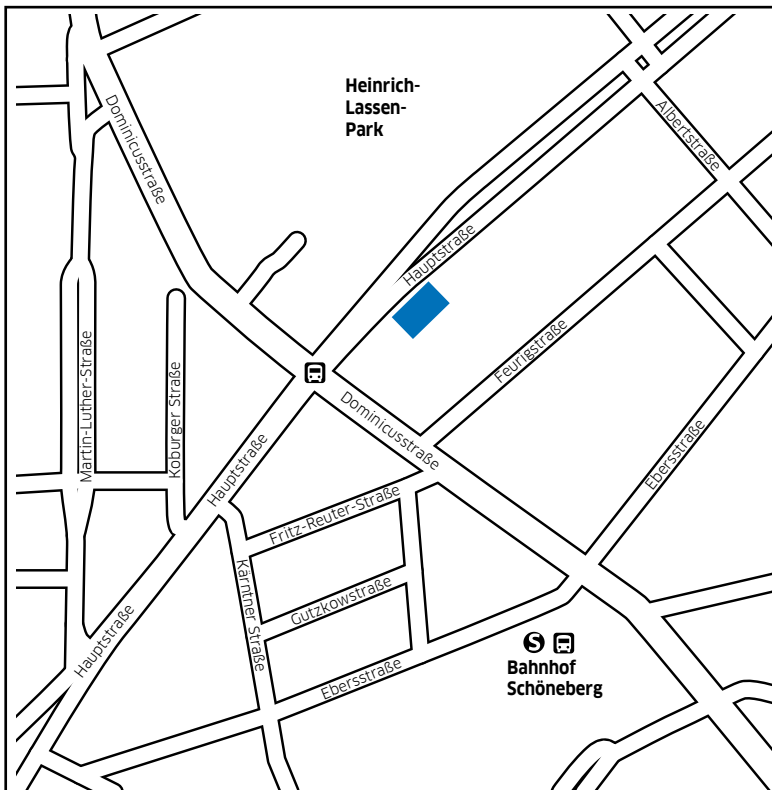

ias Aktiengesellschaft
Ein Unternehmen der ias-Gruppe
Begutachtungsstelle für Fahreignung
Hauptstraße 117 · 10827 Berlin (Schöneberg)
Telefon +49 30 54783-197
Telefax +49 30 863077-402
bff.berlin@ias-gruppe.de
www.mpu.ias-gruppe.de